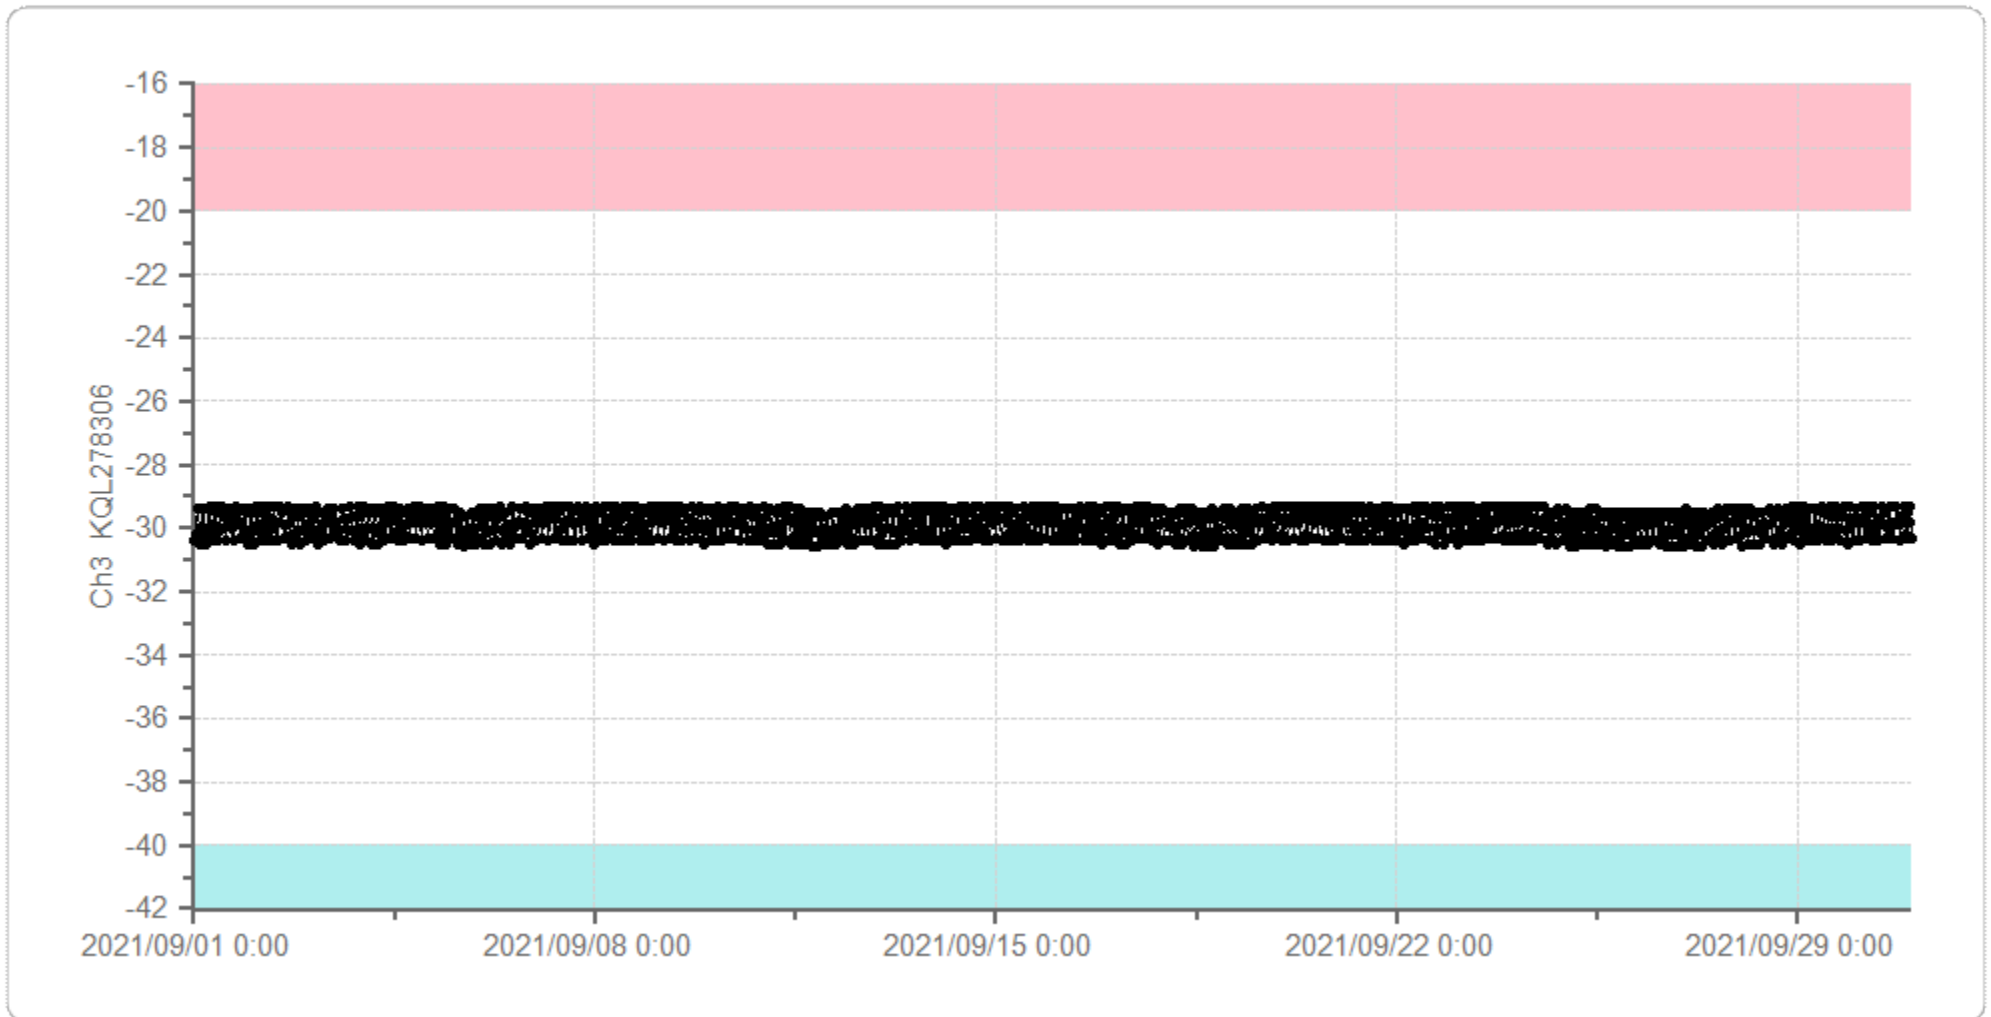

薬凍2 -30 (MPR-414F 下) - Ch3 KQL278306

2021/09/01 00:00 - 2021/10/01 00:00